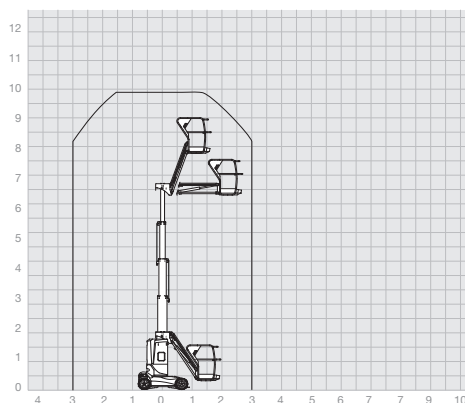

Star 10 / HM 10P

**Klein und wendig,
aber stark und sicher.**

Mit den praktischen Hubmastbühnen wird das Arbeiten in bis zu 10 Metern Höhe zum Kinderspiel. Die batteriebetriebenen Geräte sind enorm wendig, in allen Arbeitspositionen fahrbar und einfach zu bedienen.

Spezifikationen	Hubmastbühnen	
	Star 10	HM 10P
Arbeitshöhe	10,00 m	10,00 m
Plattformhöhe	8,00 m	8,00 m
Korbgrösse	0,90 x 0,70 m	0,90 x 0,70 m
Reichweite max.	3,00 m	3,00 m
Durchfahrtshöhe	1,99 m	2,00 m
Gesamtlänge	2,65 m	2,67 m
Gesamtbreite	1,00 m	1,00 m
Tragkraft	200 kg	230 kg
Eigengewicht	2'760 kg	2'470 kg
Schwenkbereich	345°	360°
Betriebsart	Batterie 24 V	Batterie 24 V
Steigfähigkeit	23 %	25 %
Nicht markierende Räder	ja	nein

Anschluss im Korb für Elektrizität 230 V